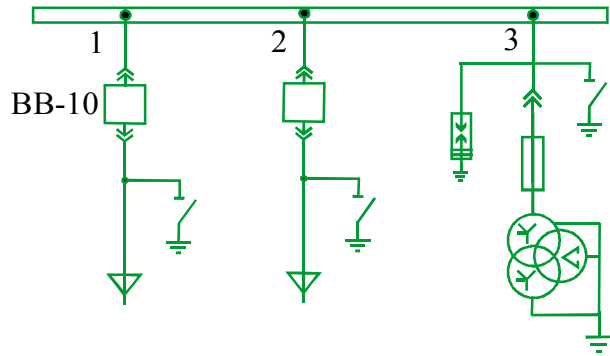

КРУН 10 кВ

ВВЭ-10-20/1000	ВВЭ-10-20/1000	РВО-10 ПК-10 НАМИТ-10У2
----------------	----------------	-------------------------------

I СШ-10 кВ

1	2	3
Ввод 10 кВ	КЛ-10 кВ	ТН-10

КТПН-100 кВА

ВНА-10/630-20-У2
ПК-10
ТМ-100/10У1
ВР 32-35В30

Наименование присоединения	ОРУ-110кВ	ВЛ-110 кВ
Марка монт. ед.		Л-101У
Номер ячейки		1
Марка провода		АС-120/27

РЛНД-2-110/1000УХЛ1 привод ПР-90/180ЛП-ХЛ1
ТФЗМ-110Б-Ш-У1
ВМТ-110Б-25/1250УХЛ1 привод ППрК-1400 УХЛ1
РЛНД-1-110/1000УХЛ1 привод ПР-90/180ЛП-ХЛ1
НКФ-110-П-У1